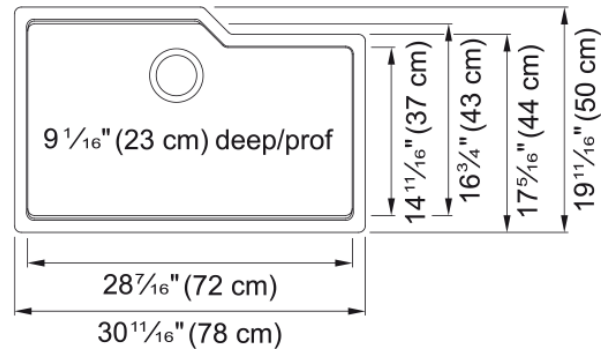

Évier Urban en granite - MGS2031U-9SG | 125.0641.545

Technical Data

Information produit

Type d'évier	Évier
Type de matériau	Granite
Nombre de cuvettes	1
Couleur	Gris pierre
Fini	Aucun

Dimensions

Dimension ext. : droite-gauche	30.709
Dimension ext. : avant-arrière	19.685
Grande cuvette : droite-gauche	28.465
Grande cuvette : avant-arrière	16.732
Grande cuvette : profondeur	9.055

Installation

Dimension minimale d'armoire	33"
------------------------------	-----

Spécifications produit

Type d'installation	Sous-comptoir
Orifice d'évacuation	3 1/2"
Position égouttoir	Aucun égouttoir

Identification du produit