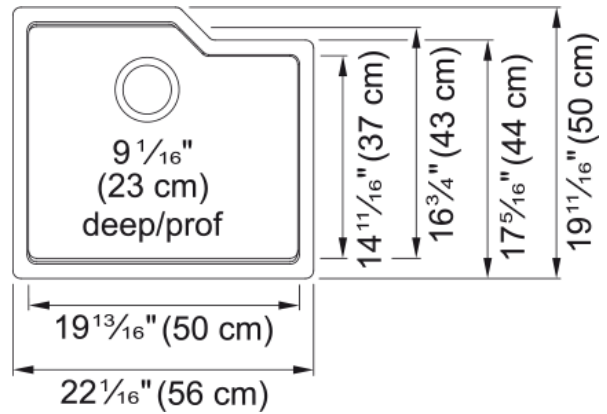

## Technical Data

### Dimensions

Dimension ext. : droite-gauche	22.047
Dimension ext. : avant-arrière	19.685
Grande cuvette : droite-gauche	20.433
Grande cuvette : avant-arrière	16.732
Grande cuvette : profondeur	9.055

### Installation

Dimension minimale d'armoire	24"
------------------------------	-----