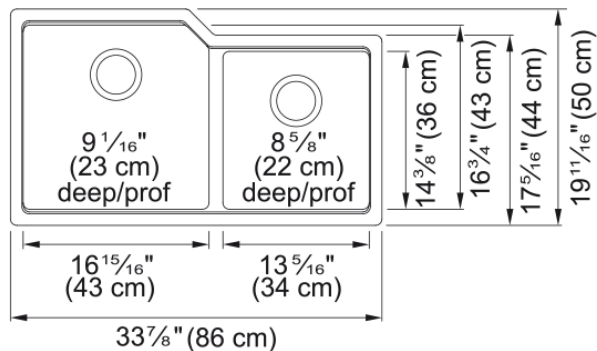

Évier Urban en granite - MGC2034U-9SG | 125.0641.537

Technical Data

Information produit

Type d'évier	Évier
Type de matériau	Granite
Nombre de cuvettes	2
Couleur	Gris pierre
Fini	Aucun

Dimensions

Dimension ext. : droite-gauche	33.858
Dimension ext. : avant-arrière	19.685
Grande cuvette : droite-gauche	16.969
Grande cuvette : avant-arrière	16.732
Grande cuvette : profondeur	9.055
Cuvette 2 : droite-gauche	13.346
Cuvette 2 : avant-arrière	14.37
Cuvette 2 : profondeur	8.661

Installation

Dimension minimale d'armoire	36"
------------------------------	-----

Spécifications produit

Type d'installation	Sous-comptoir
Orifice d'évacuation	3 1/2"
Position égouttoir	Aucun égouttoir

Identification du produit

Marque	Kindred
Collection	Urban
Certifié par	CUPC

Caractéristiques produit

Nombre d'égouttoirs	Aucun égouttoir
Réversibilité du produit	Non

Plage arrière pour robinets	Non
Crépine-panier incluse	Oui
Type de crépine-panier	Manuel
Overflow	Non
Nombre de trous robinets	Aucun
Orifice distributeur de savon	Non