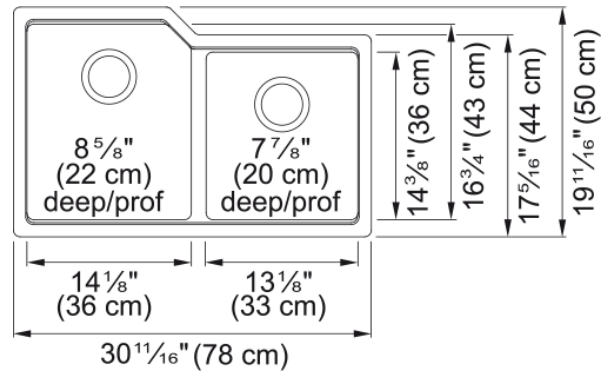

Évier Urban en granite - MGC2031U-90N | 125.0641.532

Technical Data

Information produit

Type d'évier	Évier
Type de matériau	Granite
Nombre de cuvettes	2
Couleur	Onyx
Fini	Aucun

Dimensions

Dimension ext. : droite-gauche	30.709
Dimension ext. : avant-arrière	19.685
Grande cuvette : droite-gauche	14.173
Grande cuvette : avant-arrière	16.732
Grande cuvette : profondeur	8.661
Cuvette 2 : droite-gauche	12.992
Cuvette 2 : avant-arrière	14.37
Cuvette 2 : profondeur	7.874

Installation

Dimension minimale d'armoire	33"
------------------------------	-----

Spécifications produit

Type d'installation	Sous comptoir
Orifice d'évacuation	3 1/2"
Position égouttoir	Aucun égouttoir

Identification du produit

Marque	Kindred
Collection	Urban
Certifié par	cUPC

Caractéristiques produit

Nombre d'égouttoirs	Pas d'égouttoir
Réversibilité du produit	Non

Features

Plage arrière pour robinets	Non
Crépine-panier incluse	Oui
Type de crépine-panier	Manuel
Overflow	Non
Nombre de trous robinets	Aucun
Orifice distributeur de savon	Non