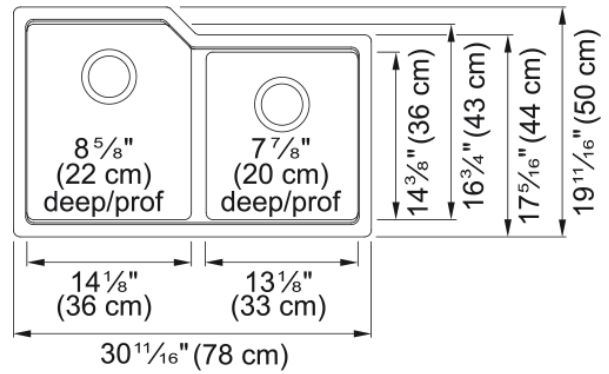

Évier Urban en granite - MGC2031U-9PWT | 125.0637.133

Technical Data

Information produit

Type d'évier	Évier
Type de matériau	Granite
Nombre de cuvettes	2
Couleur	Blanc polaire
Fini	Aucun

Dimensions

Dimension ext. : droite-gauche	30.709
Dimension ext. : avant-arrière	19.685
Grande cuvette : droite-gauche	14.173
Grande cuvette : avant-arrière	16.732
Grande cuvette : profondeur	8.661
Cuvette 2 : droite-gauche	12.992
Cuvette 2 : avant-arrière	14.37
Cuvette 2 : profondeur	7.874

Installation

Dimension minimale d'armoire	33"

Spécifications produit

Type d'installation	Sous-comptoir
Orifice d'évacuation	3 1/2"
Position égouttoir	Aucun égouttoir

Identification du produit

Marque	Kindred
Collection	Urban
Certifié par	CUPC

Caractéristiques produit

Nombre d'égouttoirs	Aucun égouttoir
Réversibilité du produit	Non