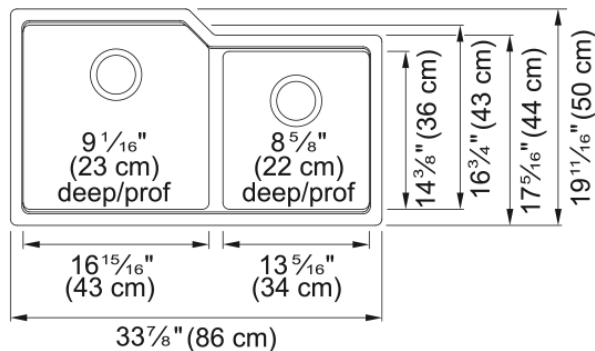

Évier Urban en granite - MGC2034U-9MBK | 125.0637.131

Technical Data

Information produit

Type d'évier	Évier
Type de matériau	Granite
Nombre de cuvettes	2
Couleur	Noir mat
Fini	Aucun

Dimensions

Dimension ext. : droite-gauche	33.858
Dimension ext. : avant-arrière	19.685
Grande cuvette : droite-gauche	16.969
Grande cuvette : avant-arrière	16.732
Grande cuvette : profondeur	9.055
Cuvette 2 : droite-gauche	13.346
Cuvette 2 : avant-arrière	14.37
Cuvette 2 : profondeur	8.661

Installation

Dimension minimale d'armoire	36"
------------------------------	-----

Spécifications produit

Type d'installation	Sous-comptoir
Orifice d'évacuation	3 1/2"
Position égouttoir	Aucun égouttoir

Identification du produit

Marque	Kindred
Collection	Urban
Certifié par	CUPC

Caractéristiques produit

Nombre d'égouttoirs	Aucun égouttoir
Réversibilité du produit	Non

Plage arrière pour robinets	Non
Crépine-panier incluse	Oui
Type de crépine-panier	Manuel
Overflow	Non
Nombre de trous robinets	Aucun
Orifice distributeur de savon	Non