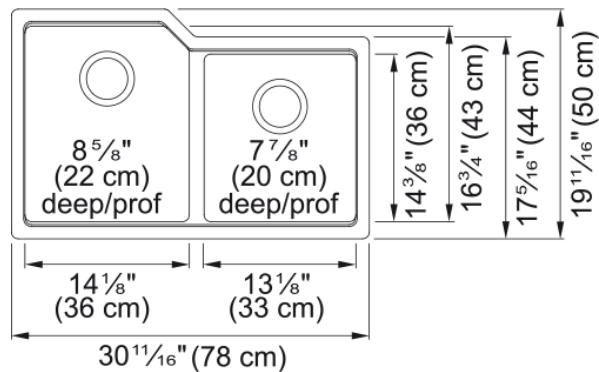

Évier Urban en granite - MGC2031U-9CHA | 125.0637.126

Technical Data

Information produit

Type d'évier	Évier
Type de matériau	Granite
Nombre de cuvettes	2
Couleur	Champagne
Fini	Aucun

Dimensions

Dimension ext. : droite-gauche	30.709
Dimension ext. : avant-arrière	19.685
Grande cuvette : droite-gauche	14.173
Grande cuvette : avant-arrière	16.732
Grande cuvette : profondeur	8.661
Cuvette 2 : droite-gauche	12.992
Cuvette 2 : avant-arrière	14.37
Cuvette 2 : profondeur	7.874

Installation

Dimension minimale d'armoire	33"
------------------------------	-----

Spécifications produit

Type d'installation	Sous-comptoir
Orifice d'évacuation	3 1/2"
Position égouttoir	Aucun égouttoir

Identification du produit

Marque	Kindred
Collection	Urban
Certifié par	CUPC

Caractéristiques produit

Nombre d'égouttoirs	Aucun égouttoir
Réversibilité du produit	Non

Plage arrière pour robinets	Non
Crépine-panier incluse	Oui
Type de crépine-panier	Manuel
Overflow	Non
Nombre de trous robinets	Aucun
Orifice distributeur de savon	Non