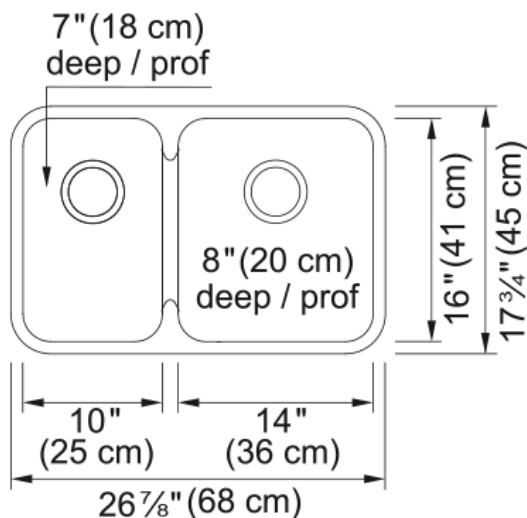

Évier Steel Queen - QCUA1827L-8 | 122.0202.329

Technical Data

Information produit

Type d'évier	Évier
Type de matériau	Acier inoxydable
Nombre de cuvettes	1,5
Couleur	Inox
Fini	Très luisant

Dimensions

Dimension ext. : droite-gauche	26.85
Dimension ext. : avant-arrière	17.717
Grande cuvette : droite-gauche	14
Grande cuvette : avant-arrière	16
Grande cuvette : profondeur	7.992
Cuvette 2 : droite-gauche	10
Cuvette 2 : avant-arrière	16
Cuvette 2 : profondeur	7.087

Installation

Dimension minimale d'armoire	30"
------------------------------	-----

Spécifications produit

Type d'installation	Sous-comptoir
Orifice d'évacuation	3 1/2"
Position égouttoir	Aucun égouttoir

Identification du produit