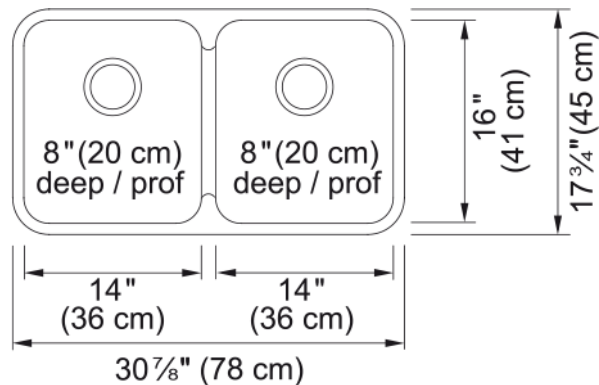

Évier Steel Queen - QDUA1831-8 | 122.0187.705

Technical Data

Information produit

Type d'évier	Évier
Type de matériau	Acier inoxydable
Nombre de cuvettes	2
Couleur	Inox
Fini	Très luisant

Dimensions

Dimension ext. : droite-gauche	30.866
Dimension ext. : avant-arrière	17.717
Grande cuvette : droite-gauche	14
Grande cuvette : avant-arrière	16
Grande cuvette : profondeur	7.992
Cuvette 2 : droite-gauche	14
Cuvette 2 : avant-arrière	16
Cuvette 2 : profondeur	7.992

Installation

Dimension minimale d'armoire	33"

Spécifications produit

Type d'installation	Sous-comptoir
Orifice d'évacuation	3 1/2"
Position égouttoir	Aucun égouttoir

Identification du produit

Marque	Kindred
Collection	Steel Queen
Certifié par	CSA

Caractéristiques produit

Nombre d'égouttoirs	Aucun égouttoir
Réversibilité du produit	Non