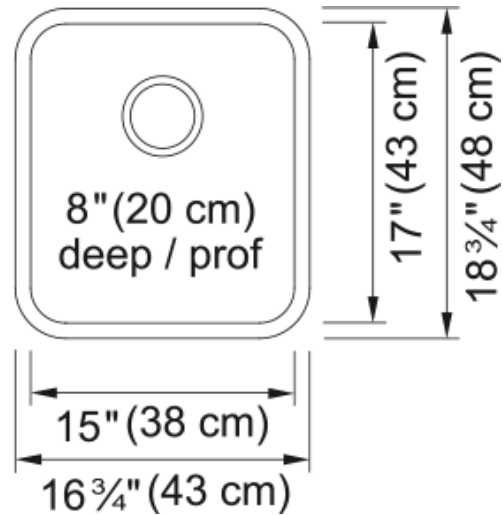

Évier Steel Queen - QSUA1917-8 | 122.0170.400

Technical Data

Information produit

Type d'évier	Évier
Type de matériau	Acier inoxydable
Nombre de cuvettes	1
Couleur	Inox
Fini	Brossé

Dimensions

Dimension ext. : droite-gauche	16.929
Dimension ext. : avant-arrière	18.898
Grande cuvette : droite-gauche	14.961
Grande cuvette : avant-arrière	16.929
Grande cuvette : profondeur	7.874

Installation

Dimension minimale d'armoire	18"
------------------------------	-----

Spécifications produit

Type d'installation	Sous-comptoir
Orifice d'évacuation	3 1/2"
Position égouttoir	Aucun égouttoir

Identification du produit