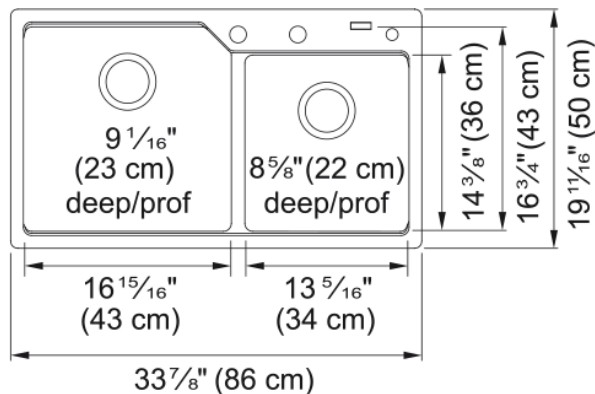

Évier Urban en granite - MGCM2034-90N | 114.0643.390

Technical Data

Information produit

Type d'évier	Évier
Type de matériau	Granite
Nombre de cuvettes	2
Couleur	Onyx
Fini	Aucun

Dimensions

Dimension ext. : droite-gauche	33.858
Dimension ext. : avant-arrière	19.685
Grande cuvette : droite-gauche	17.008
Grande cuvette : avant-arrière	16.732
Grande cuvette : profondeur	9.055
Cuvette 2 : droite-gauche	13.425
Cuvette 2 : avant-arrière	14.331
Cuvette 2 : profondeur	8.661

Installation

Dimension minimale d'armoire	36"
------------------------------	-----

Spécifications produit

Type d'installation	Par-dessus/à encastrer
Orifice d'évacuation	3 1/2"
Position égouttoir	Aucun égouttoir

Identification du produit

Marque	Kindred
Collection	Urban
Certifié par	CUPC

Caractéristiques produit

Nombre d'égouttoirs	Aucun égouttoir
Réversibilité du produit	Non

Plage arrière pour robinets	Oui
Crépine-panier incluse	Oui
Type de crépine-panier	Manuel
Overflow	Non
Nombre de trous robinets	2 - pré-entailé
Orifice distributeur de savon	Oui - pré-entailé