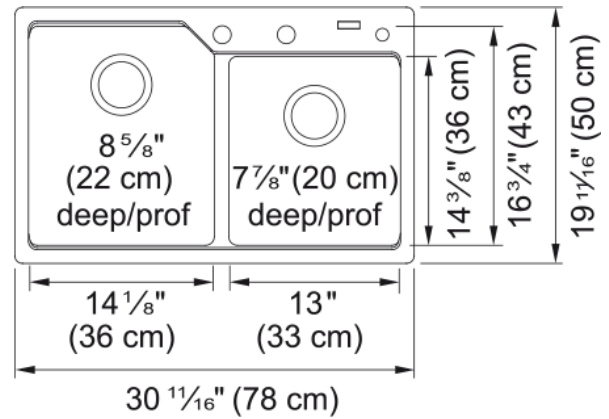

Évier Urban en granite - MGCM2031-9PWT | 114.0637.980

Technical Data

Information produit

Type d'évier	Évier
Type de matériau	Granite
Nombre de cuvettes	2
Couleur	Blanc polaire
Fini	Aucun

Dimensions

Dimension ext. : droite-gauche	30.709
Dimension ext. : avant-arrière	19.685
Grande cuvette : droite-gauche	14.134
Grande cuvette : avant-arrière	16.732
Grande cuvette : profondeur	8.661
Cuvette 2 : droite-gauche	13.071
Cuvette 2 : avant-arrière	14.331
Cuvette 2 : profondeur	7.874

Installation

Dimension minimale d'armoire	33"

Spécifications produit

Type d'installation	Par-dessus/à encastrer
Orifice d'évacuation	3 1/2"
Position égouttoir	Aucun égouttoir

Identification du produit

Marque	Kindred
Collection	Urban
Certifié par	CUPC

Caractéristiques produit

Nombre d'égouttoirs	Aucun égouttoir
Réversibilité du produit	Non