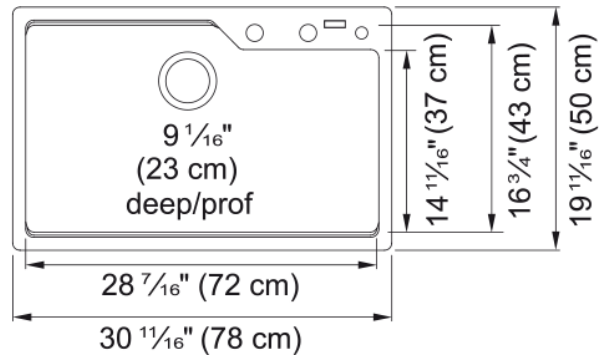

Évier Urban en granite - MGSM2031-9MBK | 114.0637.977

Technical Data

Information produit

Type d'évier	Évier
Type de matériau	Granite
Nombre de cuvettes	1
Couleur	Noir mat
Fini	Aucun

Dimensions

Dimension ext. : droite-gauche	30.709
Dimension ext. : avant-arrière	19.685
Grande cuvette : droite-gauche	28.465
Grande cuvette : avant-arrière	16.732
Grande cuvette : profondeur	9.055

Installation

Dimension minimale d'armoire	33"
------------------------------	-----

Spécifications produit

Type d'installation	Par-dessus/à encastrer
Orifice d'évacuation	3 1/2"
Position égouttoir	Aucun égouttoir