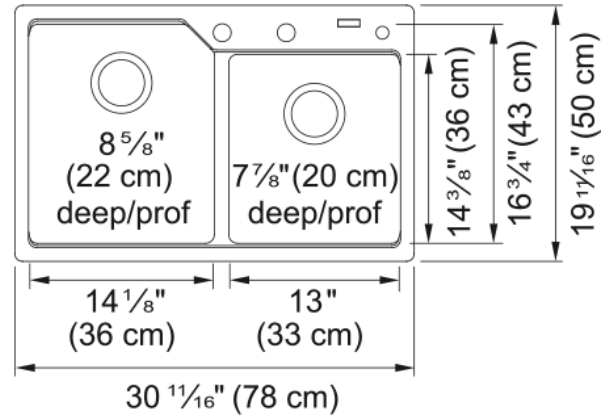

Évier Urban en granite - MGCM2031-9CHA | 114.0637.970

Technical Data

Information produit

Type d'évier	Évier
Type de matériau	Granite
Nombre de cuvettes	2
Couleur	Champagne
Fini	Aucun

Dimensions

Dimension ext. : droite-gauche	30.709
Dimension ext. : avant-arrière	19.685
Grande cuvette : droite-gauche	14.134
Grande cuvette : avant-arrière	16.732
Grande cuvette : profondeur	8.661
Cuvette 2 : droite-gauche	13.071
Cuvette 2 : avant-arrière	14.331
Cuvette 2 : profondeur	7.874

Installation

Dimension minimale d'armoire	33"
------------------------------	-----

Spécifications produit

Type d'installation	Par-dessus/à encastrer
Orifice d'évacuation	3 1/2"
Position égouttoir	Aucun égouttoir

Identification du produit

Marque	Kindred
Collection	Urban
Certifié par	CUPC

Caractéristiques produit

Nombre d'égouttoirs	Aucun égouttoir
Réversibilité du produit	Non

Plage arrière pour robinets	Oui
Crépine-panier incluse	Oui
Type de crépine-panier	Manuel
Overflow	Non
Nombre de trous robinets	2 - pré-entailé
Orifice distributeur de savon	Oui - pré-entailé