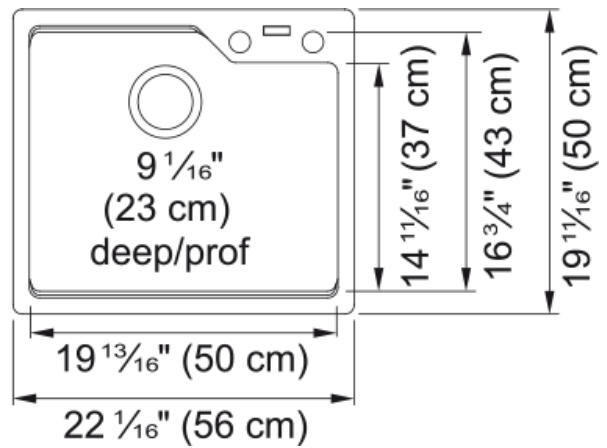

Évier Urban en granite - MGSM2022-9CHA | 114.0637.968

Technical Data

Information produit

| | |
|--------------------|-----------|
| Type d'évier | Évier |
| Type de matériau | Granite |
| Nombre de cuvettes | 1 |
| Couleur | Champagne |
| Fini | Aucun |

Dimensions

| | |
|--------------------------------|--------|
| Dimension ext. : droite-gauche | 22.047 |
| Dimension ext. : avant-arrière | 19.685 |
| Grande cuvette : droite-gauche | 19.685 |
| Grande cuvette : avant-arrière | 16.732 |
| Grande cuvette : profondeur | 9.055 |

Installation

| | |
|------------------------------|-----|
| Dimension minimale d'armoire | 24" |
|------------------------------|-----|

Spécifications produit

| | |
|----------------------|------------------------|
| Type d'installation | Par-dessus/à encastrer |
| Orifice d'évacuation | 3 1/2" |
| Position égouttoir | Aucun égouttoir |