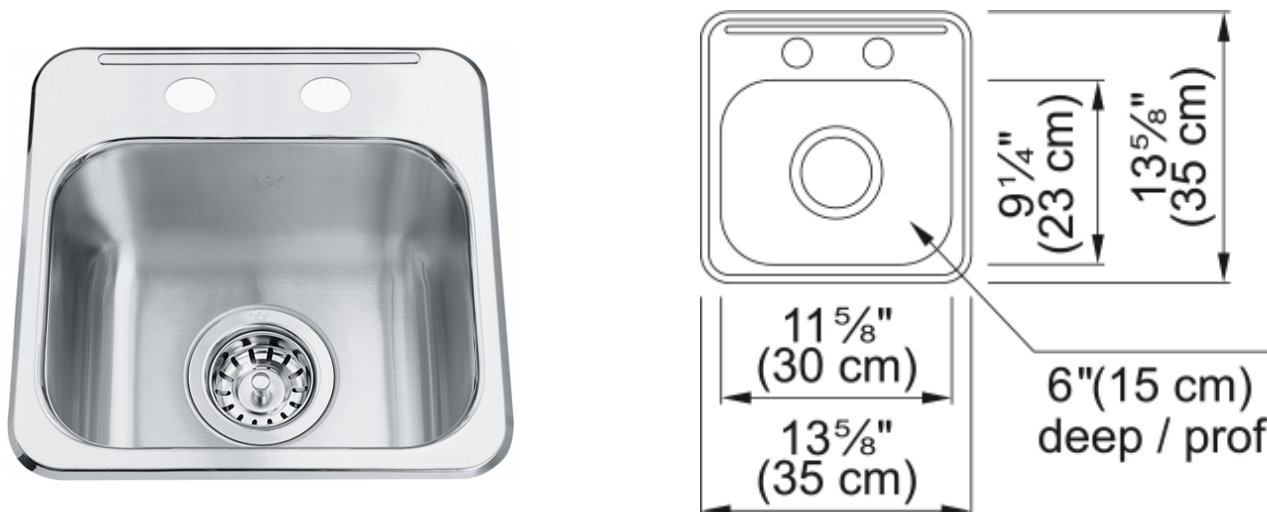

Évier Steel Queen - QSL1313-6-2 | 113.0045.208

Technical Data

Information produit

Type d'évier	Évier
Type de matériau	Acier inoxydable
Nombre de cuvettes	1
Couleur	Inox
Fini	Brossé

Dimensions

Dimension ext. : droite-gauche	13.78
Dimension ext. : avant-arrière	13.78
Grande cuvette : droite-gauche	11.811
Grande cuvette : avant-arrière	9.055
Grande cuvette : profondeur	5.906

Installation

Dimension minimale d'armoire	18"
------------------------------	-----

Spécifications produit

Type d'installation	Par-dessus/à encastrer
Orifice d'évacuation	3 1/2"
Position égouttoir	Aucun égouttoir

Identification du produit

Marque	Kindred
Collection	Steel Queen
Certifié par	CSA

Caractéristiques produit

Nombre d'égouttoirs	Aucun égouttoir
Réversibilité du produit	Non
Plage arrière pour robinets	Oui
Crépine-panier incluse	Oui
Type de crépine-panier	Manuel

Overflow	Non
Nombre de trous robinets	2
Orifice distributeur de savon	Non