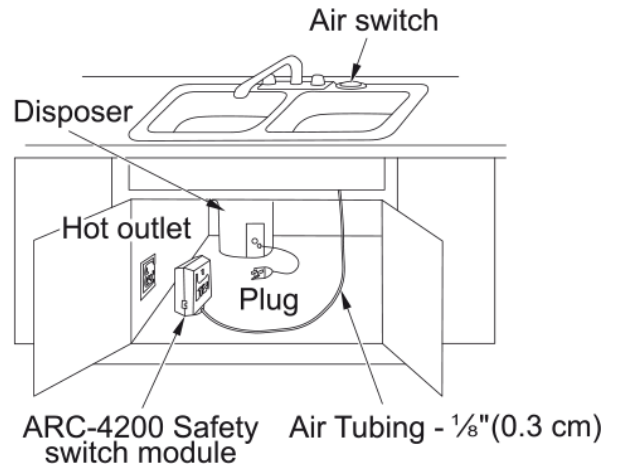

Interrupteur pneumatique -AS200 | 112.0312.211

Technical Data

Information produit

Type de matériau	Plastique
Élément de pièce d'accessoire	Broyeur de déchets

Features
