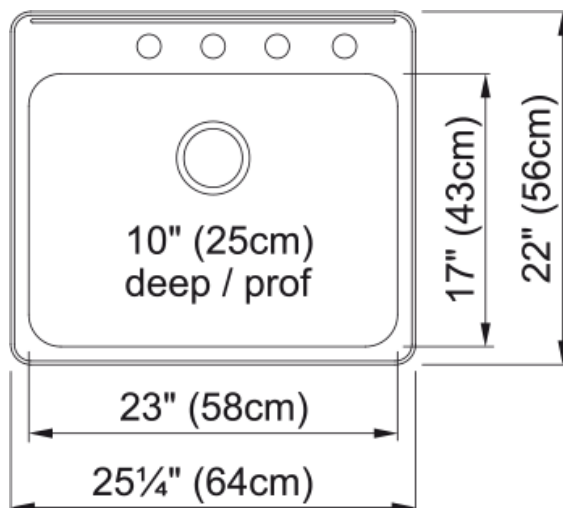

Évier Steel Queen - QSLA2225-10-4 | 101.0689.151

Technical Data

Information produit

Type d'évier	Évier
Type de matériau	Acier inoxydable
Nombre de cuvettes	1
Couleur	Inox
Fini	Très luisant

Dimensions

Dimension ext. : droite-gauche	25.236
Dimension ext. : avant-arrière	21.969
Grande cuvette : droite-gauche	22.992
Grande cuvette : avant-arrière	10
Grande cuvette : profondeur	10

Installation

Dimension minimale d'armoire	27"
------------------------------	-----

Spécifications produit

Type d'installation	Par-dessus/à encastrer
Orifice d'évacuation	3 1/2"
Position égouttoir	Aucun égouttoir

Identification du produit

Marque	Kindred
Collection	Steel Queen
Certifié par	CSA

Caractéristiques produit

Nombre d'égouttoirs	Aucun égouttoir
Réversibilité du produit	Non
Plage arrière pour robinets	Oui
Crépine-panier incluse	Oui
Type de crépine-panier	Manuel

Overflow	Non
Nombre de trous robinets	4
Orifice distributeur de savon	Non