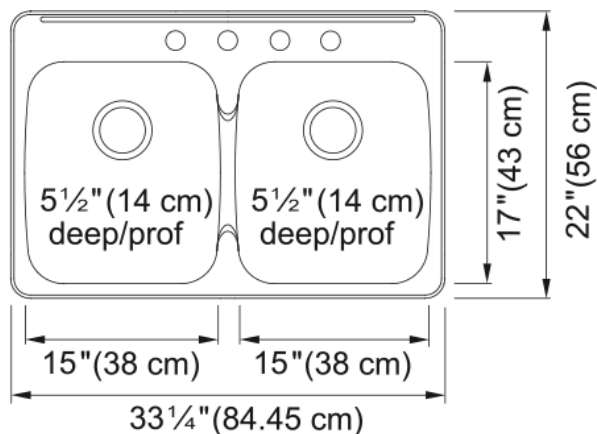

Évier Reginox - RDLA3322-55-4 | 101.0643.196

Technical Data

Information produit

Type d'évier	Évier
Type de matériau	Acier inoxydable
Nombre de cuvettes	2
Couleur	Inox
Fini	Brossé

Dimensions

Dimension ext. : droite-gauche	33.248
Dimension ext. : avant-arrière	22.004
Grande cuvette : droite-gauche	14.961
Grande cuvette : avant-arrière	17
Grande cuvette : profondeur	5.512
Cuvette 2 : droite-gauche	14.961
Cuvette 2 : avant-arrière	17
Cuvette 2 : profondeur	5.512

Installation

Dimension minimale d'armoire	36"
------------------------------	-----

Spécifications produit

Type d'installation	Par-dessus/à encastrer
Orifice d'évacuation	3 1/2"
Position égouttoir	Aucun égouttoir

Identification du produit

Marque	Kindred
Collection	Reginox
Certifié par	IAPMO

Caractéristiques produit

Nombre d'égouttoirs	Aucun égouttoir
Réversibilité du produit	Non

Plage arrière pour robinets	Oui
Crépine-panier incluse	Oui
Type de crépine-panier	Manuel
Overflow	Non
Nombre de trous robinets	4
Orifice distributeur de savon	Non