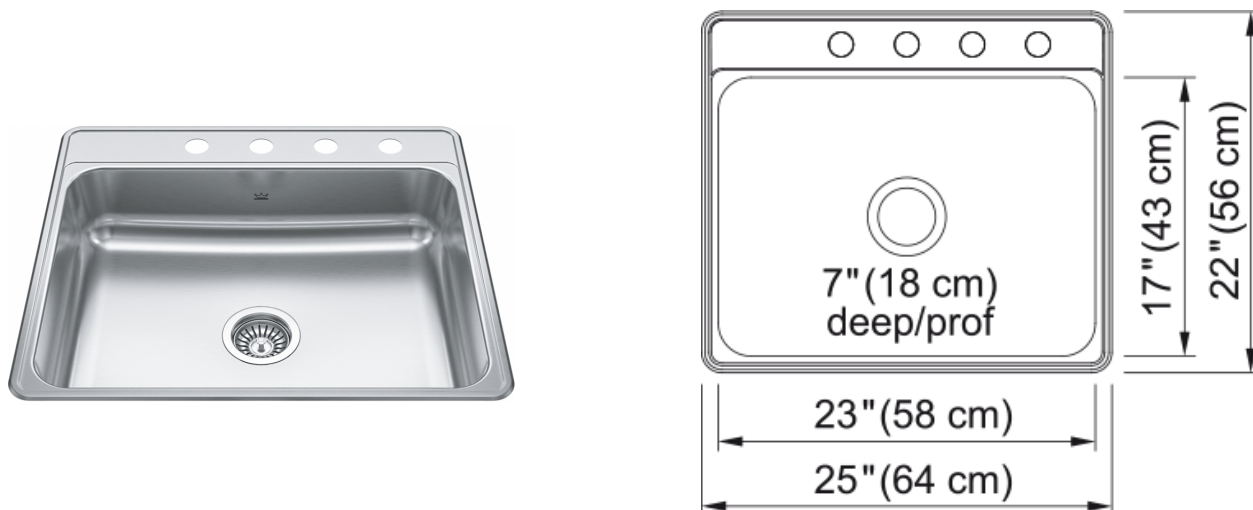

Évier Creemore - CSLA2522-7-4 | 101.0637.048

Technical Data

Information produit

Type d'évier	Évier
Type de matériau	Acier inoxydable
Nombre de cuvettes	1
Couleur	Inox
Fini	Brossé

Dimensions

Dimension ext. : droite-gauche	25
Dimension ext. : avant-arrière	22
Grande cuvette : droite-gauche	23
Grande cuvette : avant-arrière	17
Grande cuvette : profondeur	7

Installation

Dimension minimale d'armoire	27"
------------------------------	-----

Spécifications produit

Type d'installation	Par-dessus/à encastrer
Orifice d'évacuation	3 1/2"
Position égouttoir	Aucun égouttoir

Identification du produit

Marque	Kindred
Collection	Creemore
Certifié par	IAPMO

Caractéristiques produit

Nombre d'égouttoirs	Aucun égouttoir
Réversibilité du produit	Non
Plage arrière pour robinets	Oui
Crépine-panier incluse	Oui
Type de crépine-panier	Manuel

Overflow	Non
Nombre de trous robinets	4
Orifice distributeur de savon	Oui