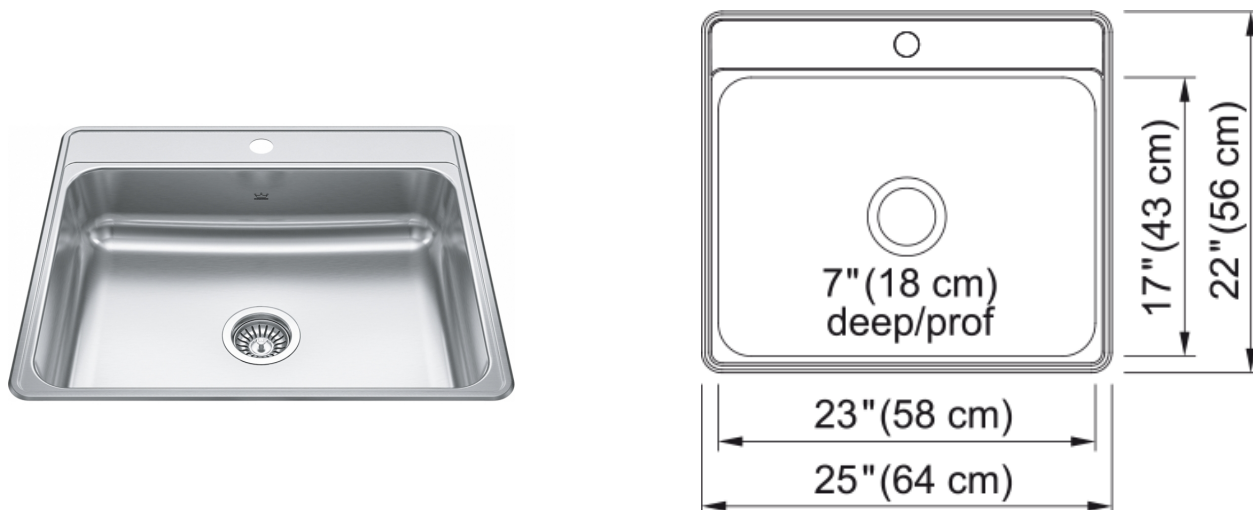

Évier Creemore - CSLA2522-7-1 | 101.0637.046

Technical Data

Information produit

Type d'évier	Évier
Type de matériau	Acier inoxydable
Nombre de cuvettes	1
Couleur	Inox
Fini	Brossé

Dimensions

Dimension ext. : droite-gauche	25
Dimension ext. : avant-arrière	22
Grande cuvette : droite-gauche	23
Grande cuvette : avant-arrière	17
Grande cuvette : profondeur	7

Installation

Dimension minimale d'armoire	27"

Spécifications produit

Type d'installation	Par-dessus/à encastrer
Orifice d'évacuation	3 1/2"
Position égouttoir	Aucun égouttoir

Identification du produit

Marque	Kindred
Collection	Creemore
Certifié par	IAPMO

Caractéristiques produit

Nombre d'égouttoirs	Aucun égouttoir
Réversibilité du produit	Non
Plage arrière pour robinets	Oui
Crépine-panier incluse	Oui
Type de crépine-panier	Manuel