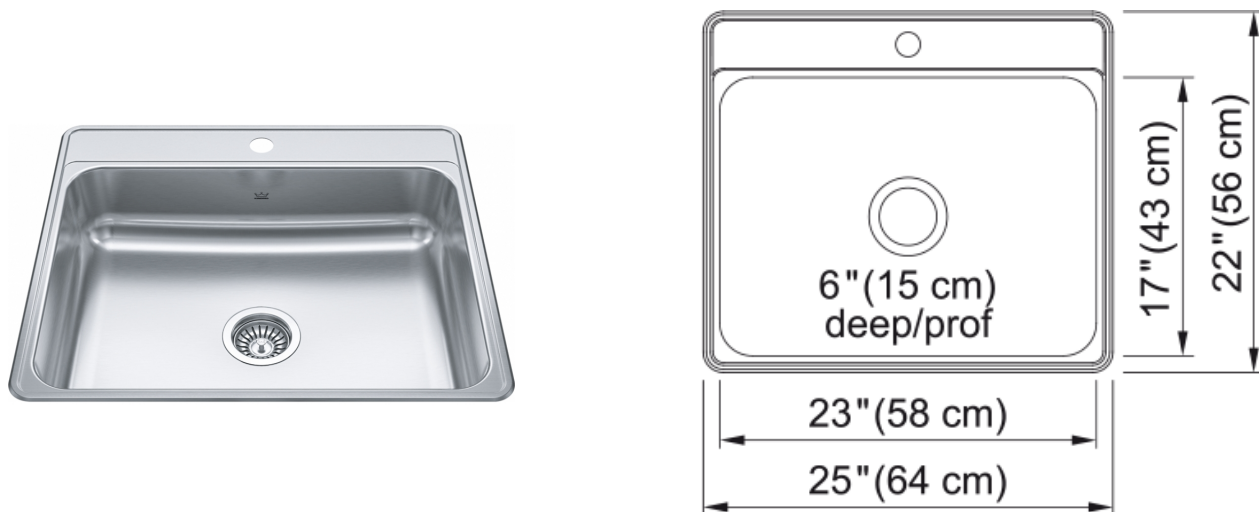

Évier Creemore - CSLA2522-6-1 | 101.0637.043

Technical Data

Information produit

Type d'évier	Évier
Type de matériau	Acier inoxydable
Nombre de cuvettes	1
Couleur	Inox
Fini	Diamant

Dimensions

Dimension ext. : droite-gauche	25
Dimension ext. : avant-arrière	22
Grande cuvette : droite-gauche	23
Grande cuvette : avant-arrière	17
Grande cuvette : profondeur	6

Installation

Dimension minimale d'armoire	27"
------------------------------	-----

Spécifications produit

Type d'installation	Par-dessus/à encastrer
Orifice d'évacuation	3 1/2"
Position égouttoir	Aucun égouttoir

Identification du produit

Marque	Kindred
Collection	Creemore
Certifié par	IAPMO

Caractéristiques produit

Nombre d'égouttoirs	Aucun égouttoir
Réversibilité du produit	Non
Plage arrière pour robinets	Oui
Crépine-panier incluse	Oui
Type de crépine-panier	Manuel

Overflow	Non
Nombre de trous robinets	1
Orifice distributeur de savon	Non