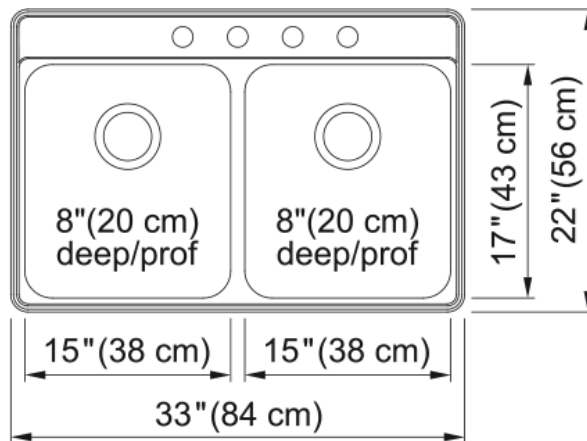

Évier Creemore - CDLA3322-8-4CB | 101.0637.042

Technical Data

Information produit

Type d'évier	Évier
Type de matériau	Acier inoxydable
Nombre de cuvettes	2
Couleur	Inox
Fini	Diamant

Dimensions

Dimension ext. : droite-gauche	33
Dimension ext. : avant-arrière	22
Grande cuvette : droite-gauche	15
Grande cuvette : avant-arrière	17
Grande cuvette : profondeur	8
Cuvette 2 : droite-gauche	15
Cuvette 2 : avant-arrière	17
Cuvette 2 : profondeur	8

Installation

Dimension minimale d'armoire	36"
------------------------------	-----

Spécifications produit

Type d'installation	Par-dessus/à encastrer
Orifice d'évacuation	3 1/2"
Position égouttoir	Aucun égouttoir

Identification du produit

Marque	Kindred
Collection	Creemore
Certifié par	IAPMO

Caractéristiques produit

Nombre d'égouttoirs	Aucun égouttoir
Réversibilité du produit	Non

Plage arrière pour robinets	Oui
Crépine-panier incluse	Oui
Type de crépine-panier	Manuel
Overflow	Non
Nombre de trous robinets	4
Orifice distributeur de savon	Non