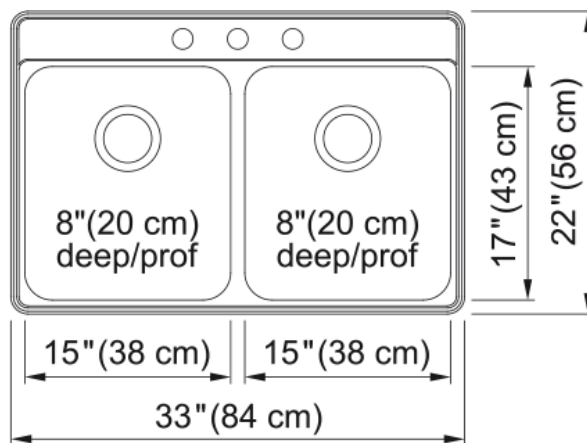

Évier Creemore - CDLA3322-8-3CB | 101.0637.041

Technical Data

Information produit

Type d'évier	Évier
Type de matériau	Acier inoxydable
Nombre de cuvettes	2
Couleur	Inox
Fini	Diamant

Dimensions

Dimension ext. : droite-gauche	33
Dimension ext. : avant-arrière	22
Grande cuvette : droite-gauche	15
Grande cuvette : avant-arrière	17
Grande cuvette : profondeur	8
Cuvette 2 : droite-gauche	15
Cuvette 2 : avant-arrière	17
Cuvette 2 : profondeur	8

Installation

Dimension minimale d'armoire	36"
------------------------------	-----

Spécifications produit

Type d'installation	Par-dessus/à encastrer
Orifice d'évacuation	3 1/2"
Position égouttoir	Aucun égouttoir

Identification du produit

Marque	Kindred
Collection	Creemore
Certifié par	IAPMO

Caractéristiques produit

Nombre d'égouttoirs	Aucun égouttoir
Réversibilité du produit	Non

Plage arrière pour robinets	Oui
Crépine-panier incluse	Oui
Type de crépine-panier	Manuel
Overflow	Non
Nombre de trous robinets	3
Orifice distributeur de savon	Non