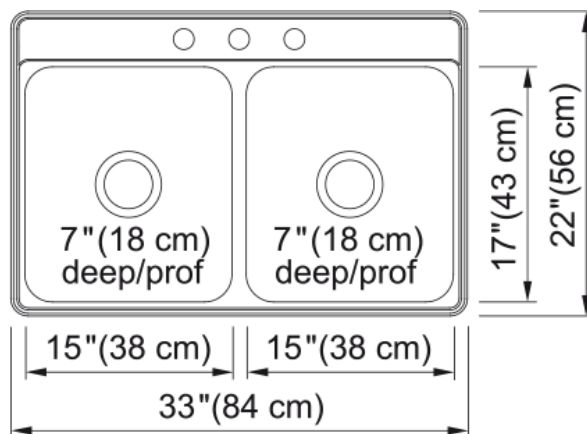

Évier Creemore - CDLA3322-7-3 | 101.0637.038

Technical Data

Information produit

Type d'évier	Évier
Type de matériau	Acier inoxydable
Nombre de cuvettes	2
Couleur	Inox
Fini	Brossé

Dimensions

Dimension ext. : droite-gauche	33
Dimension ext. : avant-arrière	22
Grande cuvette : droite-gauche	15
Grande cuvette : avant-arrière	17
Grande cuvette : profondeur	7
Cuvette 2 : droite-gauche	15
Cuvette 2 : avant-arrière	16.969
Cuvette 2 : profondeur	7

Installation

Dimension minimale d'armoire	36"
------------------------------	-----

Spécifications produit

Type d'installation	Par-dessus/à encastrer
Orifice d'évacuation	3 1/2"
Position égouttoir	Aucun égouttoir

Identification du produit

Marque	Kindred
Collection	Creemore
Certifié par	IAPMO

Caractéristiques produit

Nombre d'égouttoirs	Aucun égouttoir
Réversibilité du produit	Non

Plage arrière pour robinets	Oui
Crépine-panier incluse	Oui
Type de crépine-panier	Manuel
Overflow	Non
Nombre de trous robinets	3
Orifice distributeur de savon	Non