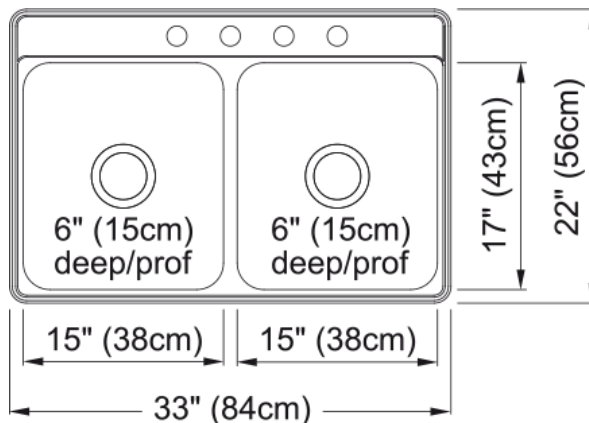

Évier Creemore - CDLA3322-6-4 | 101.0637.036

Technical Data

Information produit

Type d'évier	Évier
Type de matériau	Acier inoxydable
Nombre de cuvettes	2
Couleur	Inox
Fini	Brossé

Dimensions

Dimension ext. : droite-gauche	33
Dimension ext. : avant-arrière	21.976
Grande cuvette : droite-gauche	15
Grande cuvette : avant-arrière	17
Grande cuvette : profondeur	6
Cuvette 2 : droite-gauche	15
Cuvette 2 : avant-arrière	17
Cuvette 2 : profondeur	6

Installation

Dimension minimale d'armoire	36"
------------------------------	-----

Spécifications produit

Type d'installation	Par-dessus/à encastrer
Orifice d'évacuation	3 1/2"
Position égouttoir	Aucun égouttoir

Identification du produit

Marque	Kindred
Collection	Creemore
Certifié par	IAPMO

Caractéristiques produit

Nombre d'égouttoirs	Aucun égouttoir
Réversibilité du produit	Non

Plage arrière pour robinets	Oui
Crépine-panier incluse	Oui
Type de crépine-panier	Manuel
Overflow	Non
Nombre de trous robinets	4
Orifice distributeur de savon	Oui