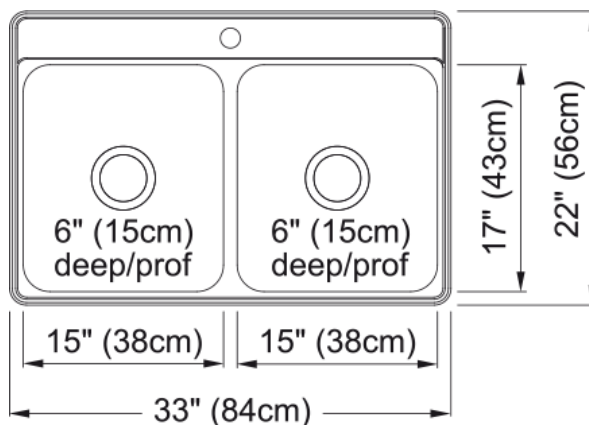

Évier Creemore - CDLA3322-6-1 | 101.0637.034

Technical Data

Information produit

Type d'évier	Évier
Type de matériau	Acier inoxydable
Nombre de cuvettes	2
Couleur	Inox
Fini	Brossé

Dimensions

Dimension ext. : droite-gauche	33
Dimension ext. : avant-arrière	21.976
Grande cuvette : droite-gauche	15
Grande cuvette : avant-arrière	17
Grande cuvette : profondeur	6
Cuvette 2 : droite-gauche	15
Cuvette 2 : avant-arrière	17
Cuvette 2 : profondeur	6

Installation

Dimension minimale d'armoire	36"

Spécifications produit

Type d'installation	Par-dessus/à encastrer
Orifice d'évacuation	3 1/2"
Position égouttoir	Aucun égouttoir

Identification du produit

Marque	Kindred
Collection	Creemore
Certifié par	IAPMO

Caractéristiques produit

Nombre d'égouttoirs	Aucun égouttoir
Réversibilité du produit	Non