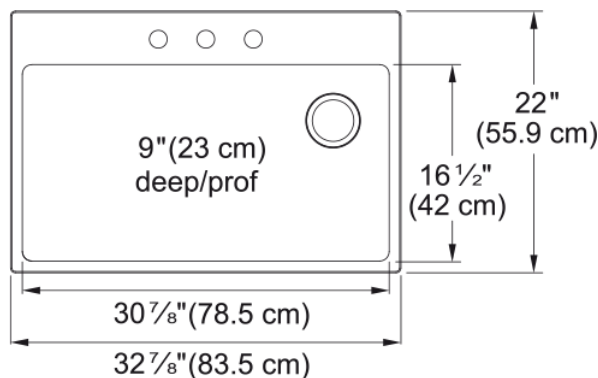

Évier Brookmore - BSL2233-9-3OW | 101.0637.004

Technical Data

Information produit

Type d'évier	Évier
Type de matériau	Acier inoxydable
Nombre de cuvettes	1
Couleur	Inox
Fini	Perle

Dimensions

Dimension ext. : droite-gauche	32.874
Dimension ext. : avant-arrière	22.008
Grande cuvette : droite-gauche	30.984
Grande cuvette : avant-arrière	16.535
Grande cuvette : profondeur	9.055

Installation

Dimension minimale d'armoire	36"
------------------------------	-----

Spécifications produit

Type d'installation	Par-dessus/à encastrer
Orifice d'évacuation	3 1/2"
Position égouttoir	Aucun égouttoir

Identification du produit

Marque	Kindred
Collection	Brookmore
Certifié par	IAPMO

Caractéristiques produit

Nombre d'égouttoirs	Aucun égouttoir
Réversibilité du produit	Non
Plage arrière pour robinets	Oui
Crépine-panier incluse	Oui
Type de crépine-panier	Manuel