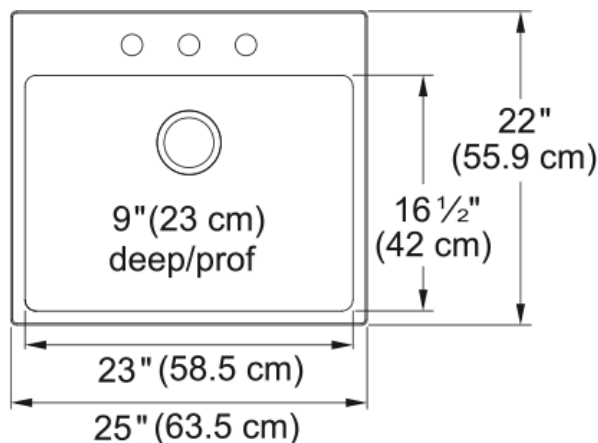

Évier Brookmore - BSL2225-9-3 | 101.0636.996

Technical Data

Information produit

Type d'évier	Évier
Type de matériau	Acier inoxydable
Nombre de cuvettes	1
Couleur	Inox
Fini	Perle

Dimensions

Dimension ext. : droite-gauche	25
Dimension ext. : avant-arrière	22.008
Grande cuvette : droite-gauche	23.031
Grande cuvette : avant-arrière	16.535
Grande cuvette : profondeur	9.055

Installation

Dimension minimale d'armoire	27"
------------------------------	-----

Spécifications produit

Type d'installation	Par-dessus/à encastrer
Orifice d'évacuation	3 1/2"
Position égouttoir	Aucun égouttoir

Identification du produit

Marque	Kindred
Collection	Brookmore
Certifié par	IAPMO

Caractéristiques produit

Nombre d'égouttoirs	Aucun égouttoir
Réversibilité du produit	Non
Plage arrière pour robinets	Oui
Crépine-panier incluse	Oui
Type de crépine-panier	Manuel