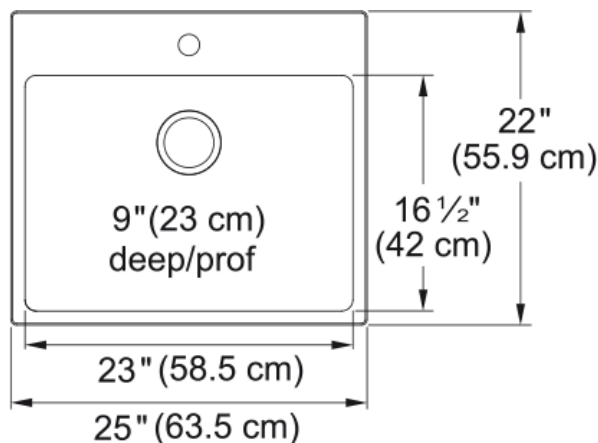

Évier Brookmore - BSL2225-9-1 | 101.0636.994

Technical Data

Information produit

Type d'évier	Évier
Type de matériau	Acier inoxydable
Nombre de cuvettes	1
Couleur	Inox
Fini	Perle

Dimensions

Dimension ext. : droite-gauche	25
Dimension ext. : avant-arrière	22.008
Grande cuvette : droite-gauche	23.031
Grande cuvette : avant-arrière	16.535
Grande cuvette : profondeur	9.055

Installation

Dimension minimale d'armoire	27"

Spécifications produit

Type d'installation	Par-dessus/à encastrer
Orifice d'évacuation	3 1/2"
Position égouttoir	Aucun égouttoir

Identification du produit

Marque	Kindred
Collection	Brookmore
Certifié par	IAPMO

Caractéristiques produit

Nombre d'égouttoirs	Aucun égouttoir
Réversibilité du produit	Non
Plage arrière pour robinets	Oui
Crépine-panier incluse	Oui
Type de crépine-panier	Manuel