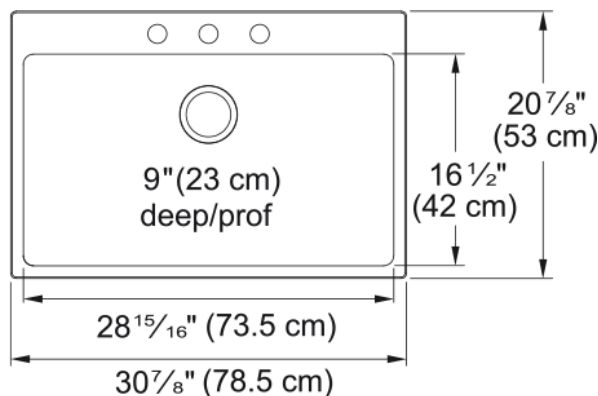

Évier Brookmore - BSL2131-9-3 | 101.0636.990

Technical Data

Information produit

Type d'évier	Évier
Type de matériau	Acier inoxydable
Nombre de cuvettes	1
Couleur	Inox
Fini	Perle

Dimensions

Dimension ext. : droite-gauche	30.906
Dimension ext. : avant-arrière	20.866
Grande cuvette : droite-gauche	29
Grande cuvette : avant-arrière	16.535
Grande cuvette : profondeur	9.055

Installation

Dimension minimale d'armoire	33"
------------------------------	-----

Spécifications produit

Type d'installation	Par-dessus/à encastrer
Orifice d'évacuation	3 1/2"
Position égouttoir	Aucun égouttoir

Identification du produit

Marque	Kindred
Collection	Brookmore
Certifié par	IAPMO

Caractéristiques produit

Nombre d'égouttoirs	Aucun égouttoir
Réversibilité du produit	Non
Plage arrière pour robinets	Oui
Crépine-panier incluse	Oui
Type de crépine-panier	Manuel