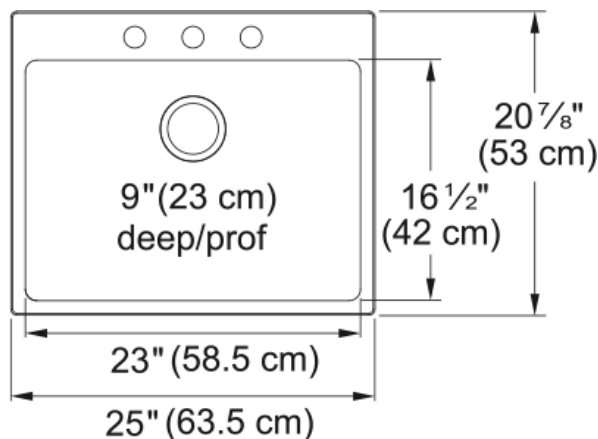

Évier Brookmore - BSL2125-9-3 | 101.0636.984

Technical Data

Information produit

Type d'évier	Évier
Type de matériau	Acier inoxydable
Nombre de cuvettes	1
Couleur	Inox
Fini	Perle

Dimensions

Dimension ext. : droite-gauche	25
Dimension ext. : avant-arrière	20.866
Grande cuvette : droite-gauche	23.031
Grande cuvette : avant-arrière	16.535
Grande cuvette : profondeur	9.055

Installation

Dimension minimale d'armoire	27"
------------------------------	-----

Spécifications produit

Type d'installation	Par-dessus/à encastrer
Orifice d'évacuation	3 1/2"
Position égouttoir	Aucun égouttoir

Identification du produit

Marque	Kindred
Collection	Brookmore
Certifié par	IAPMO

Caractéristiques produit

Nombre d'égouttoirs	Aucun égouttoir
Réversibilité du produit	Non
Plage arrière pour robinets	Oui
Crépine-panier incluse	Oui
Type de crépine-panier	Manuel

Overflow	Non
Nombre de trous robinets	3
Orifice distributeur de savon	Non