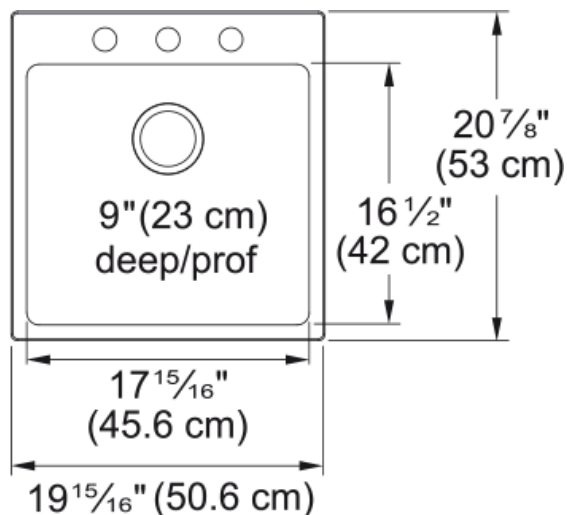

Évier Brookmore - BSL2120-9-3 | 101.0636.978

Technical Data

Information produit

Type d'évier	Évier
Type de matériau	Acier inoxydable
Nombre de cuvettes	1
Couleur	Inox
Fini	Perle

Dimensions

Dimension ext. : droite-gauche	19.921
Dimension ext. : avant-arrière	20.866
Grande cuvette : droite-gauche	17.953
Grande cuvette : avant-arrière	16.535
Grande cuvette : profondeur	9.055

Installation

Dimension minimale d'armoire	24"
------------------------------	-----

Spécifications produit

Type d'installation	Par-dessus/à encastrer
Orifice d'évacuation	3 1/2"
Position égouttoir	Aucun égouttoir

Identification du produit

Marque	Kindred
Collection	Brookmore
Certifié par	IAPMO

Caractéristiques produit

Nombre d'égouttoirs	Aucun égouttoir
Réversibilité du produit	Non
Plage arrière pour robinets	Oui
Crépine-panier incluse	Oui
Type de crépine-panier	Manuel

Overflow	Non
Nombre de trous robinets	3
Orifice distributeur de savon	Non