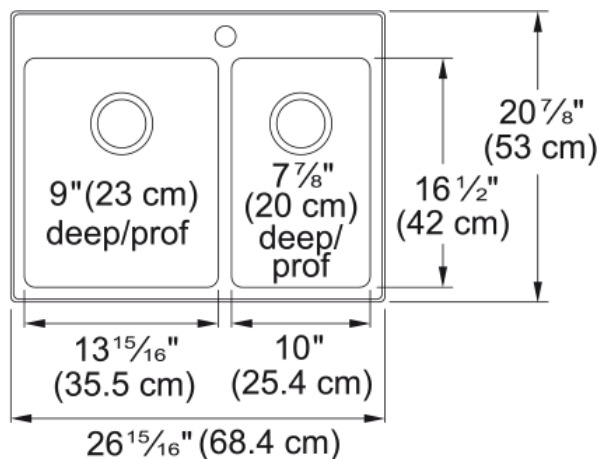

Évier Brookmore - BCL2127R-9-1 | 101.0636.942

Technical Data

Information produit

Type d'évier	Évier
Type de matériau	Acier inoxydable
Nombre de cuvettes	1,5
Couleur	Inox
Fini	Perle

Dimensions

Dimension ext. : droite-gauche	26.929
Dimension ext. : avant-arrière	20.866
Grande cuvette : droite-gauche	14.016
Grande cuvette : avant-arrière	16.535
Grande cuvette : profondeur	9.055
Cuvette 2 : droite-gauche	10
Cuvette 2 : avant-arrière	16.535
Cuvette 2 : profondeur	7.874

Installation

Dimension minimale d'armoire	30"
------------------------------	-----

Spécifications produit

Type d'installation	Par-dessus/à encastrer
Orifice d'évacuation	3 1/2"
Position égouttoir	Aucun égouttoir

Identification du produit

Marque	Kindred
Collection	Brookmore
Certifié par	IAPMO

Caractéristiques produit

Nombre d'égouttoirs	Aucun égouttoir
Réversibilité du produit	Non

Plage arrière pour robinets	Oui
Crépine-panier incluse	Oui
Type de crépine-panier	Manuel
Overflow	Non
Nombre de trous robinets	1
Orifice distributeur de savon	Non