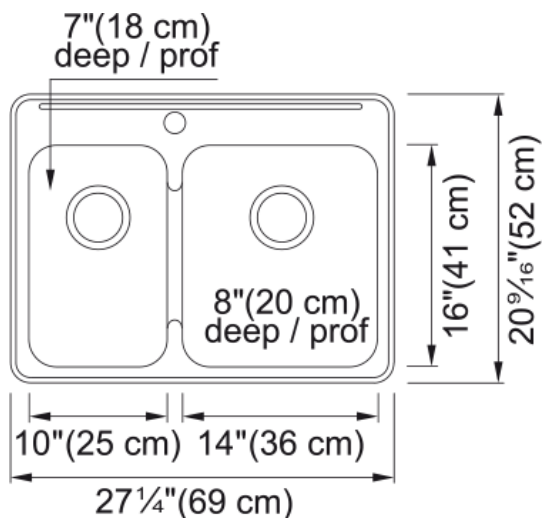

Évier Steel Queen - QCLA2027L-8-1 | 101.0202.160

Technical Data

Information produit

Type d'évier	Évier
Type de matériau	Acier inoxydable
Nombre de cuvettes	1,5
Couleur	Inox
Fini	Brossé

Dimensions

Dimension ext. : droite-gauche	20.551
Dimension ext. : avant-arrière	27.244
Grande cuvette : droite-gauche	14
Grande cuvette : avant-arrière	16
Grande cuvette : profondeur	7.992
Cuvette 2 : droite-gauche	10
Cuvette 2 : avant-arrière	16
Cuvette 2 : profondeur	7.008

Installation

Dimension minimale d'armoire	30"
------------------------------	-----

Spécifications produit

Type d'installation	Par-dessus/à encastrer
Orifice d'évacuation	3 1/2"
Position égouttoir	Aucun égouttoir