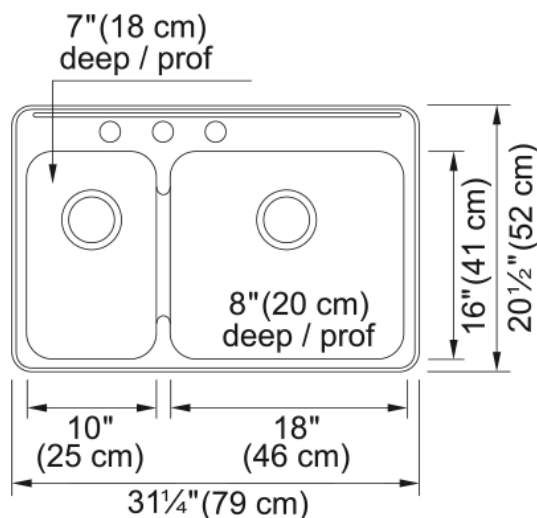

Évier Steel Queen - QCLA2031L-8-3 | 101.0201.844

Technical Data

Information produit

Type d'évier	Évier
Type de matériau	Acier inoxydable
Nombre de cuvettes	1,5
Couleur	Inox
Fini	Brossé

Dimensions

Dimension ext. : droite-gauche	31.248
Dimension ext. : avant-arrière	20.5
Grande cuvette : droite-gauche	18
Grande cuvette : avant-arrière	16
Grande cuvette : profondeur	7.992
Cuvette 2 : droite-gauche	10
Cuvette 2 : avant-arrière	16
Cuvette 2 : profondeur	7.008

Installation

Dimension minimale d'armoire	30"
------------------------------	-----

Spécifications produit

Type d'installation	Par-dessus/à encastrer
Orifice d'évacuation	3 1/2"
Position égouttoir	Aucun égouttoir