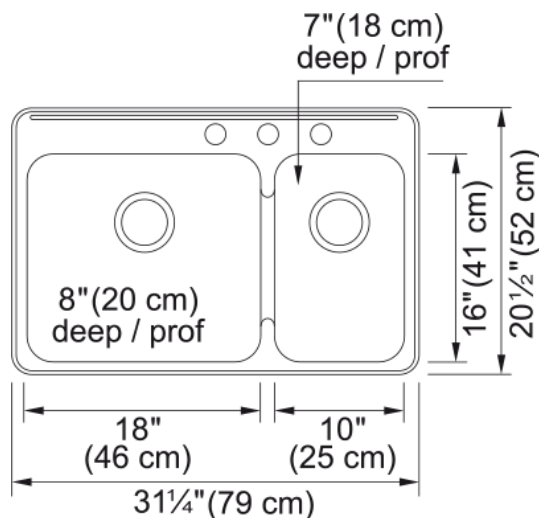

Évier Steel Queen - QCLA2031R-8-3 | 101.0201.838

Technical Data

Information produit

Type d'évier	Évier
Type de matériau	Acier inoxydable
Nombre de cuvettes	1,5
Couleur	Inox
Fini	Brossé

Dimensions

Dimension ext. : droite-gauche	20.512
Dimension ext. : avant-arrière	31.22
Grande cuvette : droite-gauche	18
Grande cuvette : avant-arrière	16
Grande cuvette : profondeur	7.992
Cuvette 2 : droite-gauche	10
Cuvette 2 : avant-arrière	16
Cuvette 2 : profondeur	7.008

Installation

Dimension minimale d'armoire	33"

Spécifications produit

Type d'installation	Par-dessus/à encastrer
Orifice d'évacuation	3 1/2"
Position égouttoir	Aucun égouttoir

Identification du produit

Marque	Kindred
Collection	Steel Queen
Certifié par	CSA

Caractéristiques produit

Nombre d'égouttoirs	Aucun égouttoir
Réversibilité du produit	Non