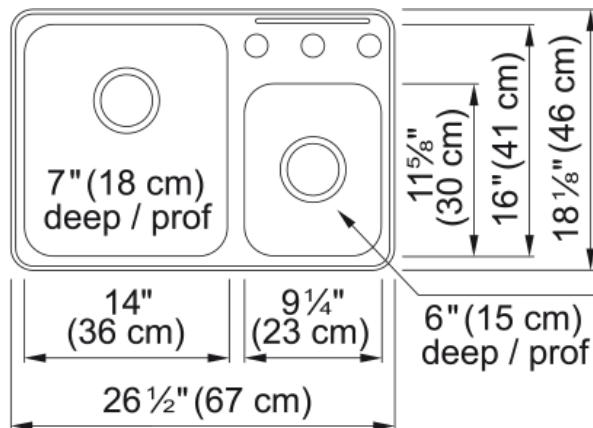

Évier Steel Queen - QCMA1826-7-3 | 101.0201.833

Technical Data

Information produit

Type d'évier	Évier
Type de matériau	Acier inoxydable
Nombre de cuvettes	1,5
Couleur	Inox
Fini	Très luisant

Dimensions

Dimension ext. : droite-gauche	26.378
Dimension ext. : avant-arrière	18.11
Grande cuvette : droite-gauche	14.173
Grande cuvette : avant-arrière	16.142
Grande cuvette : profondeur	7.087
Cuvette 2 : droite-gauche	9.055
Cuvette 2 : avant-arrière	11.811
Cuvette 2 : profondeur	5.906

Installation

Dimension minimale d'armoire	30"
------------------------------	-----

Spécifications produit

Type d'installation	Par-dessus/à encastrer
Orifice d'évacuation	3 1/2"
Position égouttoir	Aucun égouttoir

Identification du produit

Marque	Kindred
Collection	Steel Queen
Certifié par	CSA

Caractéristiques produit

Nombre d'égouttoirs	Aucun égouttoir
Réversibilité du produit	Non

Plage arrière pour robinets	Oui
Crépine-panier incluse	Oui
Type de crépine-panier	Manuel
Overflow	Non
Nombre de trous robinets	3
Orifice distributeur de savon	Oui