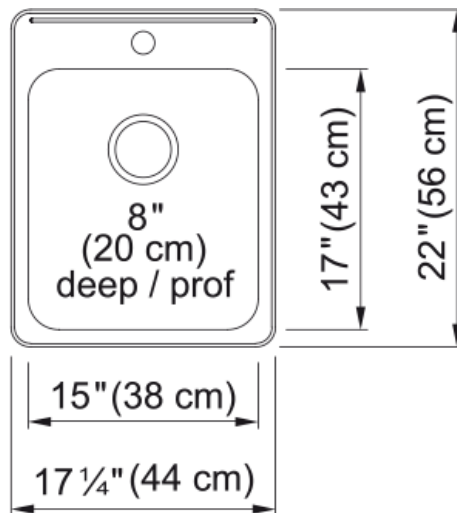

Évier Steel Queen - QSLA2217-8-1 | 101.0169.281

Technical Data

Information produit

Type d'évier	Évier
Type de matériau	Acier inoxydable
Nombre de cuvettes	1
Couleur	Inox
Fini	Brossé

Dimensions

Dimension ext. : droite-gauche	17.248
Dimension ext. : avant-arrière	21.969
Grande cuvette : droite-gauche	15
Grande cuvette : avant-arrière	17.008
Grande cuvette : profondeur	7.992

Installation

Dimension minimale d'armoire	21"
------------------------------	-----

Spécifications produit

Type d'installation	Par-dessus/à encastrer
Orifice d'évacuation	3 1/2"
Position égouttoir	Aucun égouttoir

Identification du produit

Marque	Kindred
Collection	Steel Queen
Certifié par	CSA

Caractéristiques produit

Nombre d'égouttoirs	Aucun égouttoir
Réversibilité du produit	Non
Plage arrière pour robinets	Oui
Crépine-panier incluse	Oui
Type de crépine-panier	Manuel

Overflow	Non
Nombre de trous robinets	1
Orifice distributeur de savon	Non