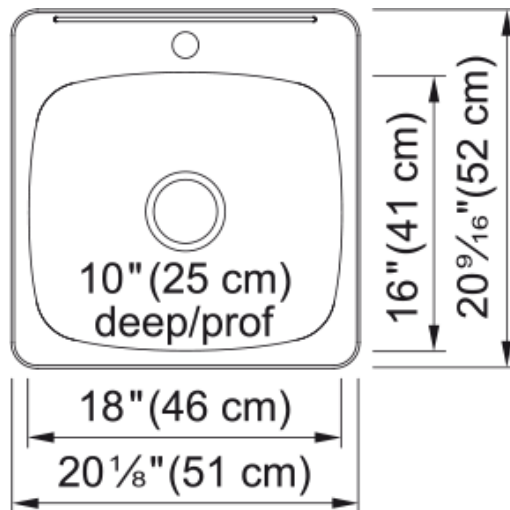

Évier Steel Queen - QSLA2225-8-4 | 101.0169.280

Technical Data

Information produit

Type d'évier	Évier
Type de matériau	Acier inoxydable
Nombre de cuvettes	1
Couleur	Inox
Fini	Brossé

Dimensions

Dimension ext. : droite-gauche	25.236
Dimension ext. : avant-arrière	21.969
Grande cuvette : droite-gauche	22.992
Grande cuvette : avant-arrière	10
Grande cuvette : profondeur	7.992

Installation

Dimension minimale d'armoire	27"
------------------------------	-----

Spécifications produit

Type d'installation	Par-dessus/à encastrer
Orifice d'évacuation	3 1/2"
Position égouttoir	Aucun égouttoir

Identification du produit

Marque	Kindred
Collection	Steel Queen
Certifié par	CSA

Caractéristiques produit

Nombre d'égouttoirs	Aucun égouttoir
Réversibilité du produit	Non
Plage arrière pour robinets	Oui
Crépine-panier incluse	Oui
Type de crépine-panier	Manuel

Overflow	Non
Nombre de trous robinets	4
Orifice distributeur de savon	Oui