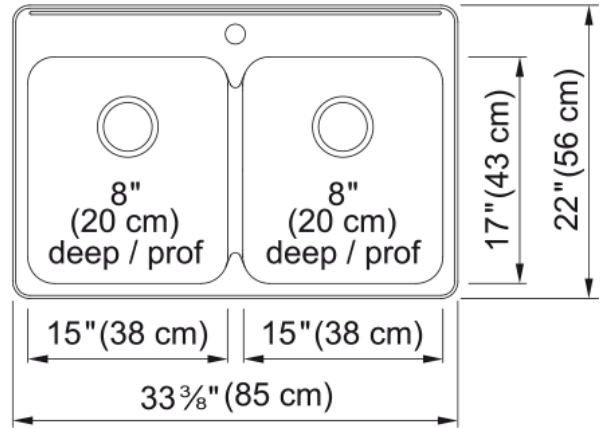

Évier Steel Queen - QDLA2233-8-1 | 101.0169.264

Technical Data

Information produit

Type d'évier	Évier
Type de matériau	Acier inoxydable
Nombre de cuvettes	2
Couleur	Inox
Fini	Brossé

Dimensions

Dimension ext. : droite-gauche	33.386
Dimension ext. : avant-arrière	22.008
Grande cuvette : droite-gauche	15
Grande cuvette : avant-arrière	17.008
Grande cuvette : profondeur	7.992
Cuvette 2 : droite-gauche	15
Cuvette 2 : avant-arrière	17.008
Cuvette 2 : profondeur	7.992

Installation

Dimension minimale d'armoire	36"
------------------------------	-----

Spécifications produit

Type d'installation	Par-dessus/à encastrer
Orifice d'évacuation	3 1/2"
Position égouttoir	Aucun égouttoir

Identification du produit

Marque	Kindred
Collection	Steel Queen
Certifié par	CSA

Caractéristiques produit

Nombre d'égouttoirs	Aucun égouttoir
Réversibilité du produit	Non

Plage arrière pour robinets	Oui
Crépine-panier incluse	Oui
Type de crépine-panier	Manuel
Overflow	Non
Nombre de trous robinets	1
Orifice distributeur de savon	Non