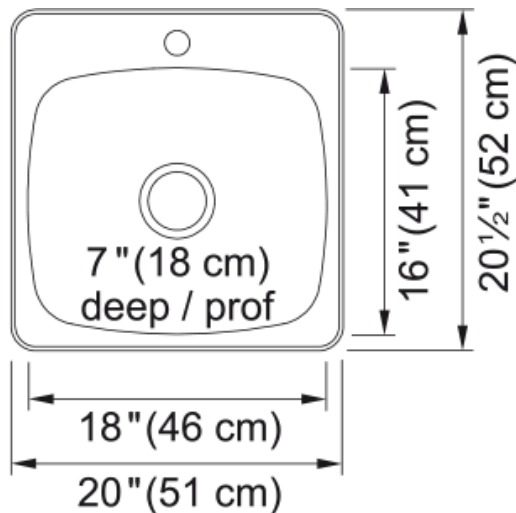

Évier Reginox - RSL5251-1 | 101.0045.304

Technical Data

Information produit

Type d'évier	Évier
Type de matériau	Acier inoxydable
Nombre de cuvettes	1
Couleur	Inox
Fini	Très luisant

Dimensions

Dimension ext. : droite-gauche	20.118
Dimension ext. : avant-arrière	20.559
Grande cuvette : droite-gauche	17.992
Grande cuvette : avant-arrière	16
Grande cuvette : profondeur	7.008

Installation

Dimension minimale d'armoire	24"
------------------------------	-----

Spécifications produit

Type d'installation	Par-dessus/à encastrer
Orifice d'évacuation	3 1/2"
Position égouttoir	Aucun égouttoir

Identification du produit

Marque	Kindred
Collection	Reginox

Caractéristiques produit

Nombre d'égouttoirs	Aucun égouttoir
Réversibilité du produit	Non
Plage arrière pour robinets	Oui
Crépine-panier incluse	Oui
Type de crépine-panier	Manuel
Overflow	Non

Nombre de trous robinets	1
Orifice distributeur de savon	Non