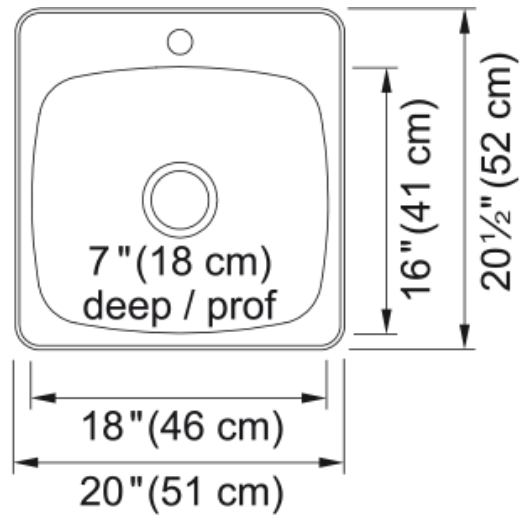

Évier Reginox - RSL2020-1 | 101.0045.301

Information produit

Type d'évier	Évier
Type de matériau	Acier inoxydable
Nombre de cuvettes	1
Couleur	Inox
Fini	Très luisant

Dimensions

Dimension ext. : droite-gauche	20.472
Dimension ext. : avant-arrière	20.079
Grande cuvette : droite-gauche	15.984
Grande cuvette : avant-arrière	17.992
Grande cuvette : profondeur	7.008

Installation

Dimension minimale d'armoire	24"
------------------------------	-----

Spécifications produit

Type d'installation	Par-dessus/à encastrer
Orifice d'évacuation	3 1/2"
Position égouttoir	Aucun égouttoir

Identification du produit

Marque	KINDRED
Collection	Reginox

Caractéristiques produit

Nombre d'égouttoirs	Aucun égouttoir
Réversibilité du produit	Non
Plage arrière pour robinets	Oui
Crépine-panier incluse	Oui
Type de crépine-panier	Manuel
Overflow	Non
Nombre de trous robinets	1
Orifice distributeur de savon	Non