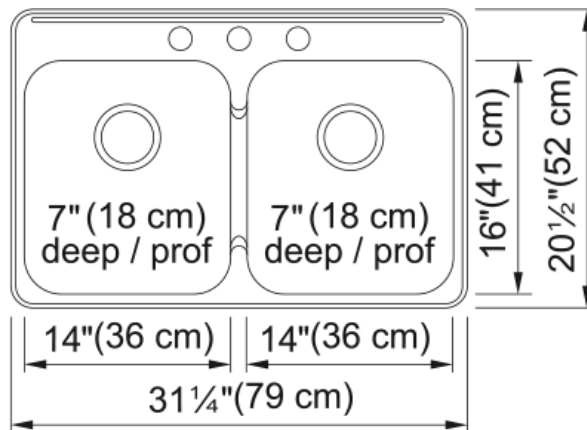

Évier Reginox - RDL5279-3 | 101.0045.298

Technical Data

Information produit

Type d'évier	Évier
Type de matériau	Acier inoxydable
Nombre de cuvettes	2
Couleur	Inox
Fini	Très luisant

Dimensions

Dimension ext. : droite-gauche	31.248
Dimension ext. : avant-arrière	20.5
Grande cuvette : droite-gauche	14
Grande cuvette : avant-arrière	16
Grande cuvette : profondeur	7.008
Cuvette 2 : droite-gauche	14
Cuvette 2 : avant-arrière	16
Cuvette 2 : profondeur	7.008

Installation

Dimension minimale d'armoire	33"
------------------------------	-----

Spécifications produit

Type d'installation	Par-dessus/à encastrer
Orifice d'évacuation	3 1/2"
Position égouttoir	Aucun égouttoir

Identification du produit

Marque	Kindred
Collection	Reginox

Caractéristiques produit

Nombre d'égouttoirs	Aucun égouttoir
Réversibilité du produit	Non
Plage arrière pour robinets	Oui

Crépine-panier incluse	Oui
Type de crépine-panier	Manuel
Overflow	Non
Nombre de trous robinets	3
Orifice distributeur de savon	Non