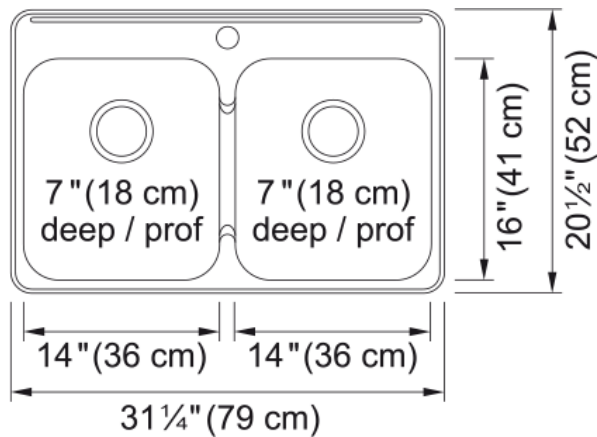

Évier Reginox - RDL5279-1 | 101.0045.297

Technical Data

Information produit

Type d'évier	Évier
Type de matériau	Acier inoxydable
Nombre de cuvettes	2
Couleur	Inox
Fini	Très luisant

Dimensions

Dimension ext. : droite-gauche	31.248
Dimension ext. : avant-arrière	20.5
Grande cuvette : droite-gauche	14
Grande cuvette : avant-arrière	16
Grande cuvette : profondeur	7.008
Cuvette 2 : droite-gauche	14
Cuvette 2 : avant-arrière	16
Cuvette 2 : profondeur	7.008

Installation

Dimension minimale d'armoire	33"
------------------------------	-----

Spécifications produit

Type d'installation	Par-dessus/à encastrer
Orifice d'évacuation	3 1/2"
Position égouttoir	Aucun égouttoir

Identification du produit

Marque	Kindred
Collection	Reginox

Caractéristiques produit

Nombre d'égouttoirs	Aucun égouttoir
Réversibilité du produit	Non
Plage arrière pour robinets	Oui

Crépine-panier incluse	Oui
Type de crépine-panier	Manuel
Overflow	Non
Nombre de trous robinets	1
Orifice distributeur de savon	Non