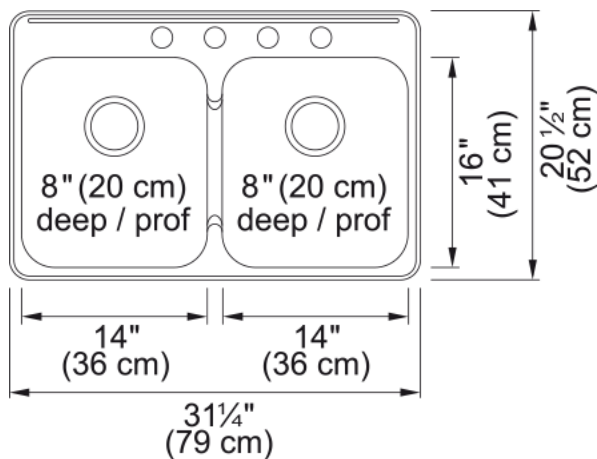

Évier Steel Queen - QDL2031-8-4 | 101.0045.183

Technical Data

Information produit

Type d'évier	Évier
Type de matériau	Acier inoxydable
Nombre de cuvettes	2
Couleur	Inox
Fini	Brossé

Dimensions

Dimension ext. : droite-gauche	31.248
Dimension ext. : avant-arrière	20.472
Grande cuvette : droite-gauche	14
Grande cuvette : avant-arrière	16
Grande cuvette : profondeur	7.087
Cuvette 2 : droite-gauche	14
Cuvette 2 : avant-arrière	16
Cuvette 2 : profondeur	7.087

Installation

Dimension minimale d'armoire	33"
------------------------------	-----

Spécifications produit

Type d'installation	Par-dessus/à encastrer
Orifice d'évacuation	3 1/2"
Position égouttoir	Aucun égouttoir

Identification du produit

Marque	Kindred
Collection	Steel Queen
Certifié par	CSA

Caractéristiques produit

Nombre d'égouttoirs	Aucun égouttoir
Réversibilité du produit	Non

Plage arrière pour robinets	Oui
Crépine-panier incluse	Oui
Type de crépine-panier	Manuel
Overflow	Non
Nombre de trous robinets	4
Orifice distributeur de savon	Oui