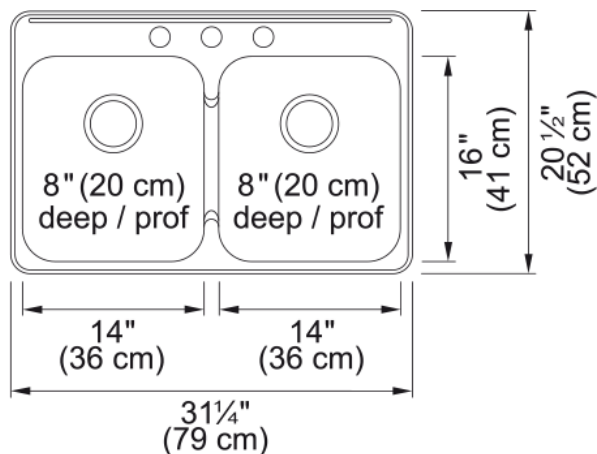

Évier Steel Queen - QDL2031-8-3 | 101.0045.182

Technical Data

Information produit

Type d'évier	Évier
Type de matériau	Acier inoxydable
Nombre de cuvettes	2
Couleur	Inox
Fini	Brossé

Dimensions

Dimension ext. : droite-gauche	31.248
Dimension ext. : avant-arrière	20.472
Grande cuvette : droite-gauche	14
Grande cuvette : avant-arrière	16
Grande cuvette : profondeur	7.087
Cuvette 2 : droite-gauche	14
Cuvette 2 : avant-arrière	16
Cuvette 2 : profondeur	7.087

Installation

Dimension minimale d'armoire	33"
------------------------------	-----

Spécifications produit

Type d'installation	Par-dessus/à encastrer
Orifice d'évacuation	3 1/2"
Position égouttoir	Aucun égouttoir

Identification du produit

Marque	Kindred
Collection	Steel Queen
Certifié par	CSA

Caractéristiques produit

Nombre d'égouttoirs	Aucun égouttoir
Réversibilité du produit	Non

Plage arrière pour robinets	Oui
Crépine-panier incluse	Oui
Type de crépine-panier	Manuel
Overflow	Non
Nombre de trous robinets	3
Orifice distributeur de savon	Oui