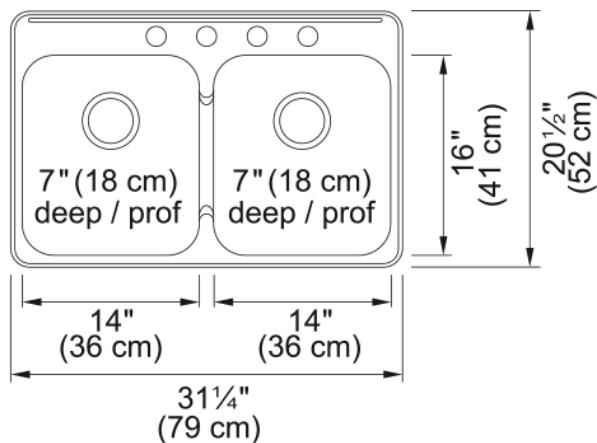

Évier Steel Queen - QDL2031-7-4 | 101.0045.178

Technical Data

Information produit

Type d'évier	Évier
Type de matériau	Acier inoxydable
Nombre de cuvettes	2
Couleur	Inox
Fini	Brossé

Dimensions

Dimension ext. : droite-gauche	31.102
Dimension ext. : avant-arrière	20.472
Grande cuvette : droite-gauche	14.173
Grande cuvette : avant-arrière	16.142
Grande cuvette : profondeur	7.087
Cuvette 2 : droite-gauche	14.173
Cuvette 2 : avant-arrière	16.142
Cuvette 2 : profondeur	7.087

Installation

Dimension minimale d'armoire	33"
------------------------------	-----

Spécifications produit

Type d'installation	Par-dessus/à encastrer
Orifice d'évacuation	3 1/2"
Position égouttoir	Aucun égouttoir

Identification du produit

Marque	Kindred
Collection	Steel Queen
Certifié par	CSA

Caractéristiques produit

Nombre d'égouttoirs	Aucun égouttoir
Réversibilité du produit	Non

Plage arrière pour robinets	Oui
Crépine-panier incluse	Oui
Type de crépine-panier	Manuel
Overflow	Non
Nombre de trous robinets	3
Orifice distributeur de savon	Oui