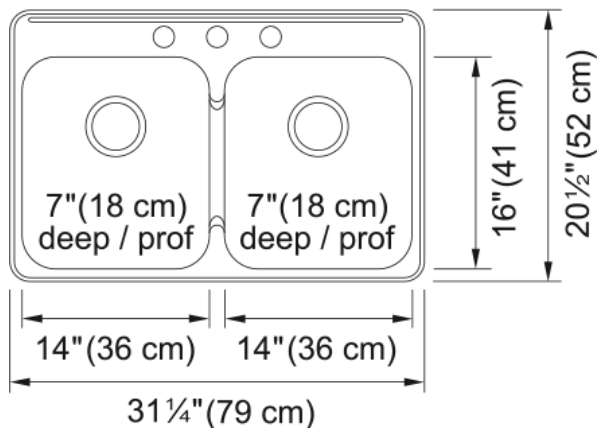

Évier Steel Queen - QDL2031-7-3 | 101.0045.177

Technical Data

Information produit

Type d'évier	Évier
Type de matériau	Acier inoxydable
Nombre de cuvettes	2
Couleur	Inox
Fini	Brossé

Dimensions

Dimension ext. : droite-gauche	31.102
Dimension ext. : avant-arrière	20.472
Grande cuvette : droite-gauche	14.173
Grande cuvette : avant-arrière	16.142
Grande cuvette : profondeur	7.087
Cuvette 2 : droite-gauche	14.173
Cuvette 2 : avant-arrière	16.142
Cuvette 2 : profondeur	7.087

Installation

Dimension minimale d'armoire	33"
------------------------------	-----

Spécifications produit

Type d'installation	Par-dessus/à encastrer
Orifice d'évacuation	3 1/2"
Position égouttoir	Aucun égouttoir

Identification du produit

Marque	Kindred
Collection	Steel Queen
Certifié par	CSA

Caractéristiques produit

Nombre d'égouttoirs	Aucun égouttoir
Réversibilité du produit	Non

Plage arrière pour robinets	Oui
Crépine-panier incluse	Oui
Type de crépine-panier	Manuel
Overflow	Non
Nombre de trous robinets	3
Orifice distributeur de savon	Non