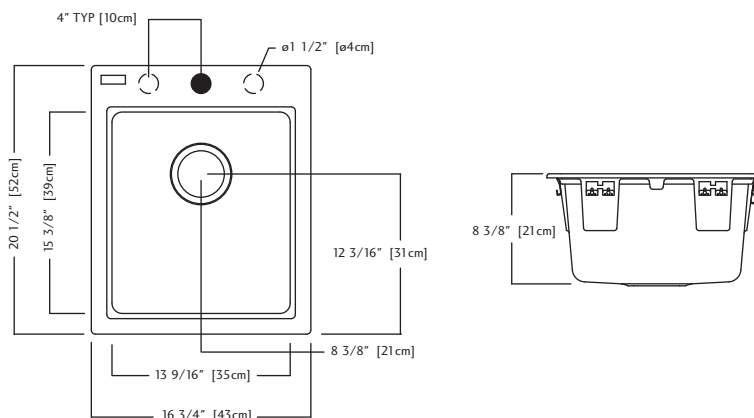

- O.D. 20 1/2" x 16 3/4" x 8" (52 x 43 x 20 cm)
- **Recommended for minimum 18" (46 cm) cabinet**

KGSL2017/8CH - Champagne FUN#114.0061.208

KGSL2017/8ON - Onyx FUN#114.0183.182

KGSL2017/8ES - Espresso FUN#114.0183.329

RM50S

KGSL2017/8 DONNÉES TECHNIQUES

Le modèle KGSL2017/8 est un évier à une cuvette avec plage arrière, moulé d'un composite de Granite de couleur. Une bonde d'évier à crépine-panier de 89 mm (3 1/2 po) en acier inoxydable et un nécessaire d'installation sont compris. L'évier comporte une garantie à vie. Perçage standard 1 orifice.

- Dimensions hors-tout: 52 x 43 x 20 cm (20 1/2 x 16 3/4 x 8 po)
- **Recommandé pour armoire d'un minimum de 46 cm (18 po)**

KGSL2017/8CH - Champagne FUN#114.0061.208

KGSL2017/8ON - Onyx FUN#114.0183.182