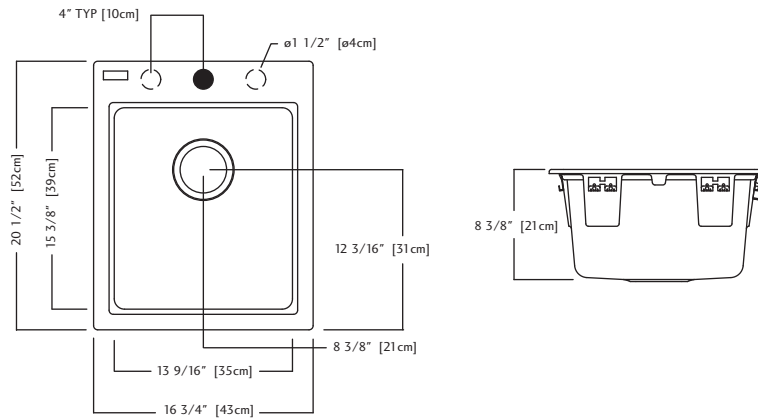

Optional Accessories

KGSL2017/8 SPECIFICATION

Model KGSL2017/8 is a single bowl ledgeback sink, cast from colour Granite composite. Stainless steel basket strainer waste fittings (3 1/2", 89 mm) and installation kit are included. Sink is backed with a lifetime warranty. Standard drilling 1 hole.

- O.D. 20 1/2" x 16 3/4" x 8" (52 x 43 x 20 cm)
- **Recommended for minimum 18" (46 cm) cabinet**

KGSL2017/8CH - Champagne FUN#114.0061.208

KGSL2017/8ON - Onyx FUN#114.0183.182

KGSL2017/8ES - Espresso FUN#114.0183.329

KGSL2017/8SM - Storm FUN#114.0394.656

KGSL2017/8SG - Shadow Grey FUN#114.0528.035